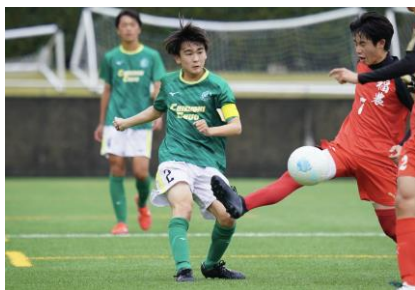

サッカー部

◆部の紹介 (メッセージ)

本校サッカー部は「勇気・貢献・信頼」をモットーに、サッカーを通じて1人前の“自立”した大人へ成長できる集団を目指して、日々練習を行っています。練習環境【①日々の練習は人工芝→春日公園球技場を月・水・金に使用②指導スタッフが充実しているので常にグラウンドでは指導者が練習を指導できる→本校サッカー専門職員4名(GKコーチ含む)・フィジカル専門コーチ(外部)・メンタルコーチ(外部)③県内・県外を問わず練習試合環境が充実→積極的に県内・県外のチームと交流を図る】は非常に整っており、3年間でサッカーも人間力も絶対に成長できます！

◆活動の様子

KOICHI-PHOTOより写真提供

◆近年の実績

- 令和4年度中部ブロック1年生大会ベスト8
- 令和5年度九州・総体予選中部ブロック大会3部第3位