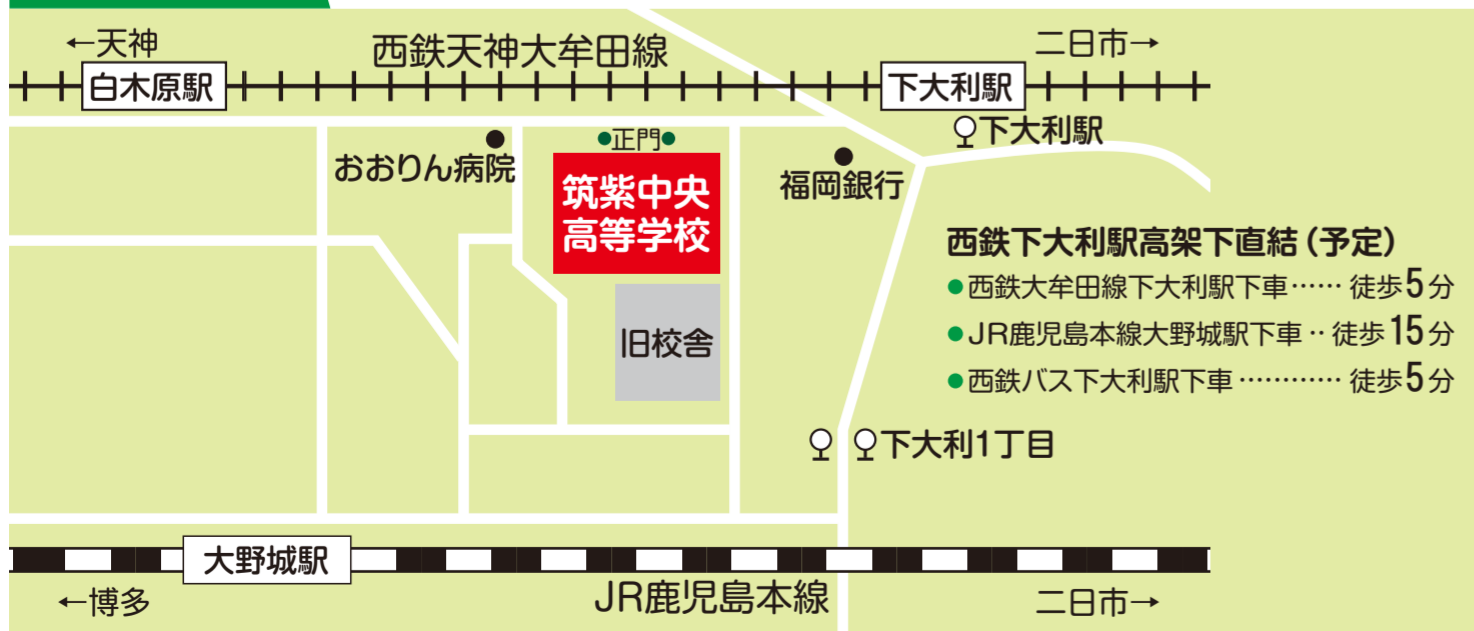

筑紫

Chikushi Chuo High School

Change your future

第5学区
中学生進路相談事業

8月1日(木)

中学生部活動見学週間

8月22日(木)
~27日(火)

※平日のみ 詳細は決まり次第ホームページにて

中学生
体験入学

10月5日(土)

宰都祭
(文化祭)

11月2日(土)

アクセス 新校舎完成 抜群のアクセス

最新情報をチェック

Instagram

学校HP